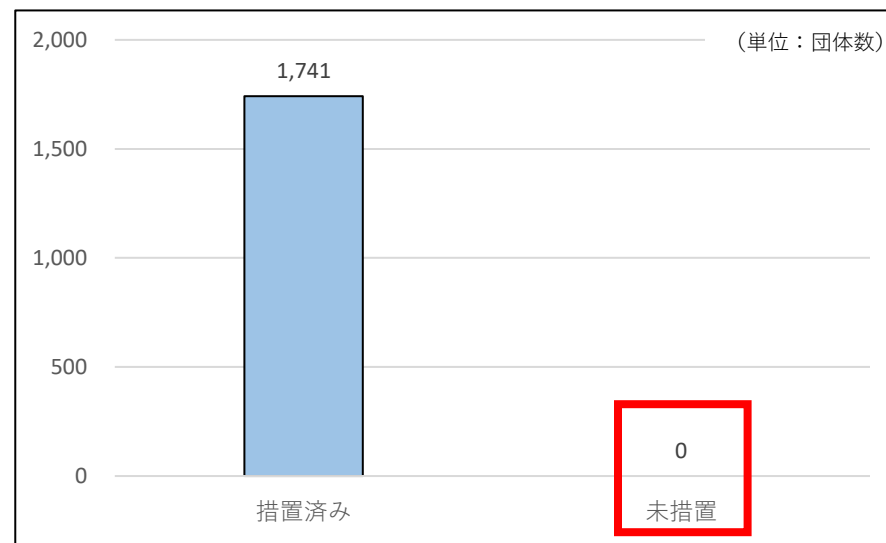

※ 調査対象 ① 都道府県 47団体 ② 市区町村 1,741団体
 ③ 一部事務組合及び広域連合 1,586団体

【参考】 前回（4月12日（第239回個人情報保護委員会））における報告（速報）の概要

- 都道府県及び市区町村……………全団体において措置済み。
- 一部事務組合及び広域連合……………1,517団体が措置済みである一方、21団体が未措置、30団体が未回答。

1. 個人情報保護法施行条例の整備状況に係る調査結果（確定報）

令和5年4月1日時点における個人情報保護法施行条例等の整備状況等について

○ 都道府県及び市区町村

都道府県（47団体）及び市区町村（1,741団体）については、令和5年4月1日の法の全面施行（地方公共団体への適用）のタイミングで、その全団体において、措置済み。

都道府県（全47団体）

市区町村（全1,741団体）

1. 個人情報保護法施行条例の整備状況に係る調査結果（確定報）

令和5年4月1日時点における個人情報保護法施行条例等の整備状況等について

○ 一部事務組合及び広域連合

一部事務組合及び広域連合については、令和5年4月1日の法の全面施行（地方公共団体への適用）のタイミングで、1,543団体（98.4%（※））において措置済みである一方、25団体（いずれも一部事務組合）が未措置の状況にある。

※ 98.4%（措置済み団体の割合）＝措置済み1,543団体÷（全1,586団体－解散等18団体）

一部事務組合及び広域連合（全1,586団体）

全1,586団体における整備状況等の内訳