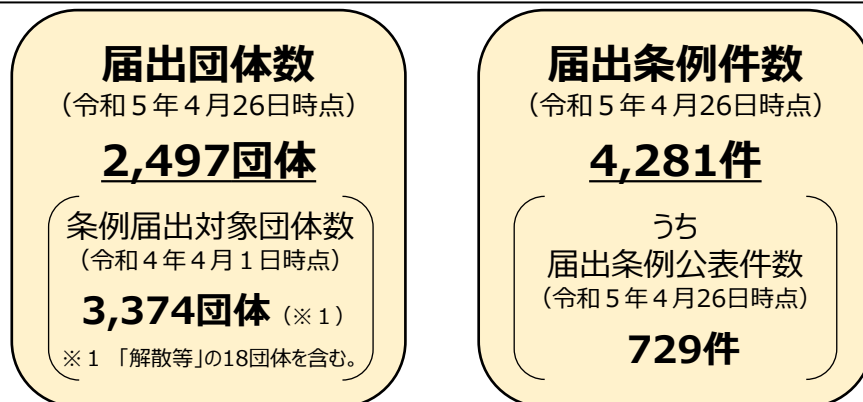

今後、速やかに法施行条例の整備を行うよう、当該団体に対して引き続き個別アプローチを行う。

3. 条例届出・公表システムを通じた条例の届出状況

条例届出・公表システムを通じた地方公共団体からの条例の届出状況について（最新の状況）

- 昨年度に「条例届出・公表システム」を整備し、全国の地方公共団体から、法施行条例や個人情報保護審査会条例等の届出の受付を行っているところ。既に2,497の地方公共団体から、4,281件の条例の届出がなされており、形式審査が完了した729件について公表を行った。