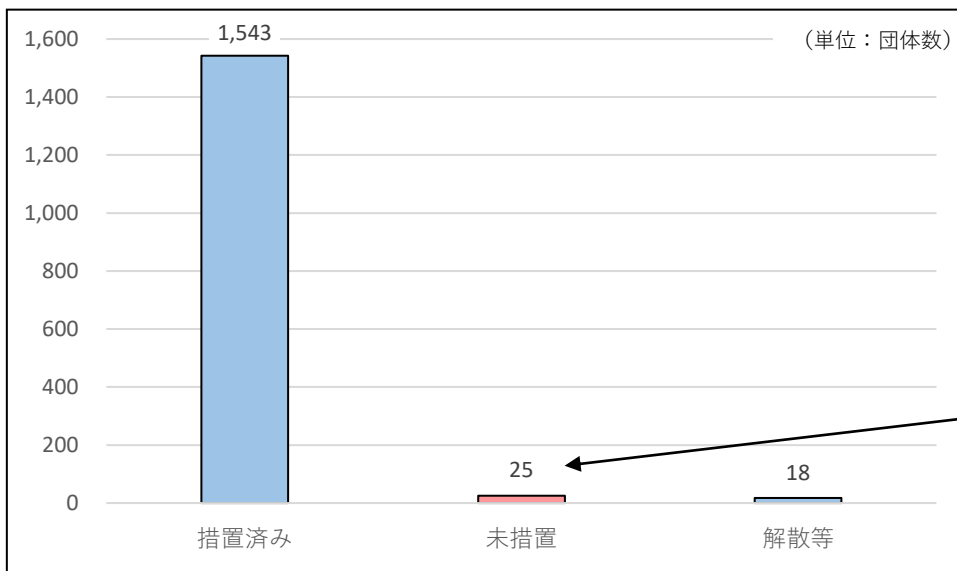

令和5年4月1日時点における個人情報保護法施行条例等の整備状況等について

○ 都道府県及び市区町村

都道府県（47団体）及び市区町村（1,741団体）については、令和5年4月1日の法の全面施行（地方公共団体への適用）のタイミングで、その全団体において、措置済み。

都道府県（全47団体）

市区町村（全1,741団体）

1. 個人情報保護法施行条例の整備状況に係る調査結果（確定報）

令和5年4月1日時点における個人情報保護法施行条例等の整備状況等について

○ 一部事務組合及び広域連合

一部事務組合及び広域連合については、令和5年4月1日の法の全面施行（地方公共団体への適用）のタイミングで、1,543団体（98.4%（※））において措置済みである一方、25団体（いずれも一部事務組合）が未措置の状況にある。

※ 98.4%（措置済み団体の割合）＝措置済み1,543団体÷（全1,586団体－解散等18団体）

一部事務組合及び広域連合（全1,586団体）

全1,586団体における整備状況等の内訳